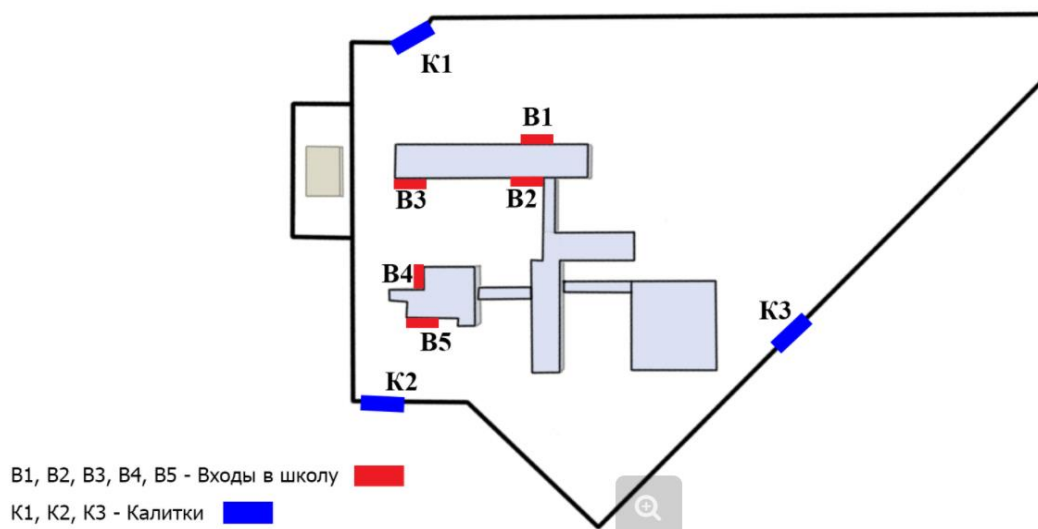

6 «Ж»	08:30-08:40		+				30	Шумейко А.А.
6 «З»	08:30-08:40		+				46	Злобина М.А.
6 «И»	08:30-08:40		+				28	Коротюк Ю.В.
7 «А»	08:30-08:40	+					43	Попова М.Н.
7 «Б»	08:30-08:40	+					24	Богданова Ю.Г.
7 «В»	08:30-08:40	+					50	Бусленко Т.Н.
7 «Г»	08:30-08:40	+					47	Новиков И.Ю.
8 «Д»	09:45-09:55	+					35	Драненко О.А.
8 «Ж»	09:45-09:55	+					16	Сухова С.А.
8 «З»	09:45-09:55	+					36	Гущина М.Н.
8 «И»	09:45-09:55	+					6	Куликова О.В.
9 «А»	07:45-07:55		+				45	Аксенов О.О.
9 «Б»	07:45-07:55		+				19	Марочкина Н.Ю.
9 «В»	07:45-07:55		+				26	Осипова Е.Е.
9 «Г»	07:45-07:55		+				29с	Филина О.В.
10 «Т»	08:40-08:50	+					42а	Избасова А.Г.
10 «У»	08:40-08:50	+					47а	Дыбова И.Л.
11 «Т»	08:40-08:50		+				32	Богаченкова Т.Г.
11 «У»	08:40-08:50		+				12	Диммерт А.А.

ВХОДЫ/ВЫХОДЫ В ЗДАНИЕ ШКОЛЫ:

ОТДЕЛЕНИЕ 5

СХЕМА ВХОДОВ И ВЫХОДОВ В ЗДАНИЕ

МАОУ «Гимназия г.Троицка» отделение №5

Октябрьский пр-т, д.6