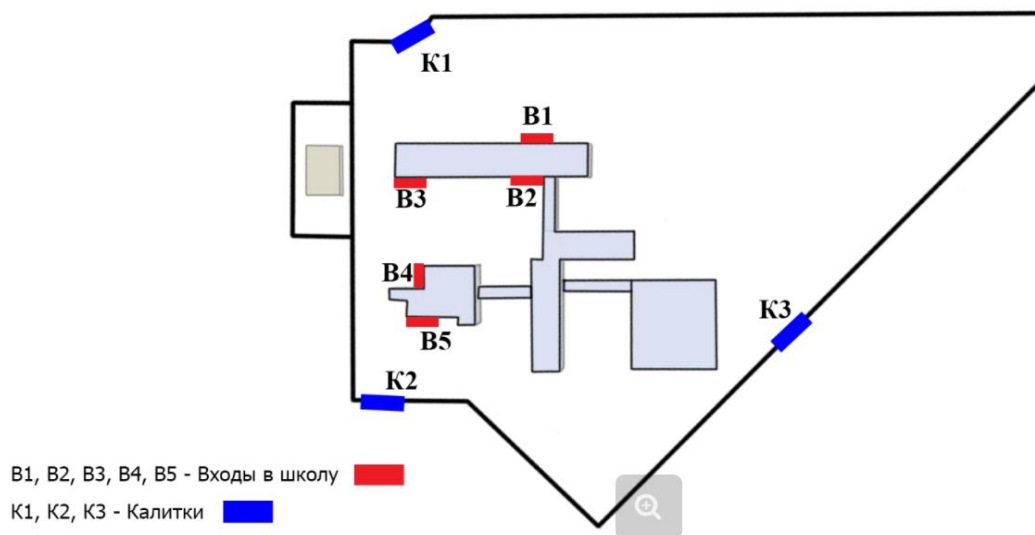

ВХОДЫ/ВЫХОДЫ В ЗДАНИЕ ШКОЛЫ:

ОТДЕЛЕНИЕ 5

СХЕМА ВХОДОВ И ВЫХОДОВ В ЗДАНИЕ

МАОУ «Гимназия г.Троицка» отделение №5
Октябрьский пр-т, д.6